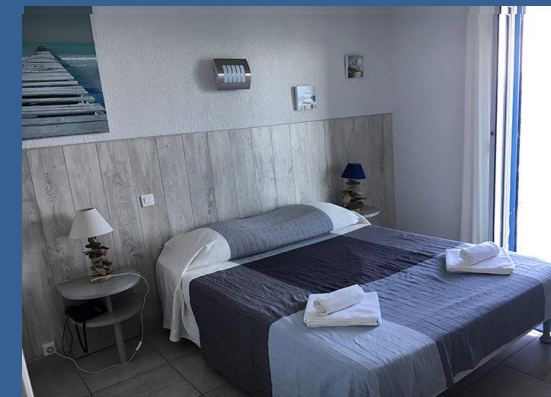

WEEK-ENDS PLONGEES ENCADREES et PENSION COMPLETE

HEBERGEMENT à l'HOTEL *** "BEL'MARE " + REPAS + **PLONGEES ENCADREES**

EXPLORASUB

Arrivée le matin / Départ le matin OU Arrivée le soir / Départ le soir	Chambre "supérieure" Lit 160 / Balcon sur la mer (taxe incluse)		Petit déjeuner à l'hotel Terrasse panoramique		Dejeuner au port Restaurant U Razaghiu		Diner au village Restaurant Le Bel'Mare		PLONGEE ENCADREE*	
	1 personne	2 personnes	1 personne	2 personnes	1 personne	2 personnes	1 personne	2 personnes	1 personne	2 personnes
1 jours - 1 nuit - 1 plongée <i>TOUT COMPRIS</i>	91,50 €	93,00 €	15,00 €	30,00 €	30,00 €	60,00 €	20,00 €	40,00 €	60,00 €	120,00 €
2 jours - 2 nuits - 2 plongées <i>TOUT COMPRIS</i>	183,00 €	186,00 €	30,00 €	60,00 €	60,00 €	120,00 €	40,00 €	80,00 €	118,00 €	236,00 €
3 jours - 3 nuits - 3 plongées <i>TOUT COMPRIS</i>	274,50 €	279,00 €	45,00 €	90,00 €	90,00 €	180,00 €	60,00 €	120,00 €	175,00 €	350,00 €
4 jours - 4 nuits - 4 plongées <i>TOUT COMPRIS</i>	366,00 €	372,00 €	60,00 €	120,00 €	120,00 €	240,00 €	80,00 €	160,00 €	230,00 €	460,00 €
5 jours - 5 nuits - 5 plongées <i>TOUT COMPRIS</i>	457,50 €	465,00 €	75,00 €	150,00 €	150,00 €	300,00 €	100,00 €	200,00 €	285,00 €	570,00 €
6 jours - 6 nuits - 6 plongées <i>TOUT COMPRIS</i>	549,00 €	558,00 €	90,00 €	180,00 €	180,00 €	360,00 €	120,00 €	240,00 €	338,00 €	676,00 €